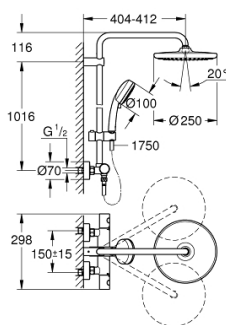

26 670 000 TEMPESTA COSMOPOLITAN SYSTEM 250 SISTEM DUȘ CU TERMOSTAT PENTRU MONTARE PE PERETE

DESCRIEREA PRODUSULUI

- compus din:
  - braț de duș 390 mm orizontal cu rotire 45°
  - termostat aparent cu funcție Aquadimmer
  - permite selectarea între:
    - head shower Tempesta 250 (26 666)
    - pulverizare de tip:
      - pulverizare de tip Rain
      - head shower with white rear cover
    - cu racord cu bilă
    - rotation angle $\pm 10^\circ$
  - limitator de debit GROHE EcoJoy la 9.5 l/min
  - pară de duș Tempesta Cosmopolitan 100 (27 571)
  - 2 tipuri de jet:
    - Rain, Jet
    - GROHE EcoJoy limitator de debit 5,7 l/min.
  - ajustabil în înălțime cu element culisant
  - furtun de duș Rotaflex 1.750 mm 1/2" x 1/2" (28 410)
  - GROHE EcoJoy tehnologie pentru reducerea consumului de apă
  - GROHE TurboStat cartuș compactcu termoelement din ceară
  - GROHE SafeStop - oprire de siguranță la 38°C
  - limitare opțională de temperatură la 43°C GROHE SafeStop Plus inclusă
  - pulverizare perfectă cu tehnologia GROHE DreamSpray
  - suprafață cromată GROHE StarLight
  - sistem anti-calcar SpeedClean
  - Inner WaterGuide pentru o durabilitate crescută în utilizare
  - funcția Twistfree pentru prevenirea răsucirii furtunului
  - compatibil cu boilere de la 18 kW/h
  - debit minim 7 l/min.
  - accesoriu opțional: etajeră GROHE EasyReach (26 362), comercializată separat
  - professional edition