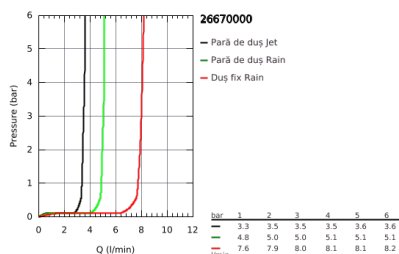

26 670 000 TEMPESTA COSMOPOLITAN SYSTEM 250 SISTEM DUȘ CU TERMOSTAT PENTRU MONTARE PE PERETE

DESCRIEREA PRODUSULUI

- compus din:
 - braț de duș 390 mm orizontal cu rotire 45°
 - termostat aparent cu funcție Aquadimmer
 - permite selectarea între:
 - head shower Tempesta 250 (26 666)
 - pulverizare de tip:
 - pulverizare de tip Rain
 - head shower with white rear cover
 - cu racord cu bilă
 - rotation angle $\pm 10^\circ$
 - limitator de debit GROHE EcoJoy la 9.5 l/min
 - pară de duș Tempesta Cosmopolitan 100 (27 571)
 - 2 tipuri de jet:
 - Rain, Jet
 - GROHE EcoJoy limitator de debit 5,7 l/min.
 - ajustabil în înălțime cu element culisant
 - furtun de duș Rotaflex 1.750 mm 1/2" x 1/2" (28 410)
 - GROHE EcoJoy tehnologie pentru reducerea consumului de apă
 - GROHE TurboStat cartuș compactcu termoelement din ceară
 - GROHE SafeStop - oprire de siguranță la 38°C
 - limitare opțională de temperatură la 43°C GROHE SafeStop Plus inclusă
 - pulverizare perfectă cu tehnologia GROHE DreamSpray
 - suprafață cromată GROHE StarLight
 - sistem anti-calcar SpeedClean
 - Inner WaterGuide pentru o durabilitate crescută în utilizare
 - funcția Twistfree pentru prevenirea răsucirii furtunului
 - compatibil cu boilere de la 18 kW/h
 - debit minim 7 l/min.
 - accesoriu opțional: etajeră GROHE EasyReach (26 362), comercializată separat
 - professional edition