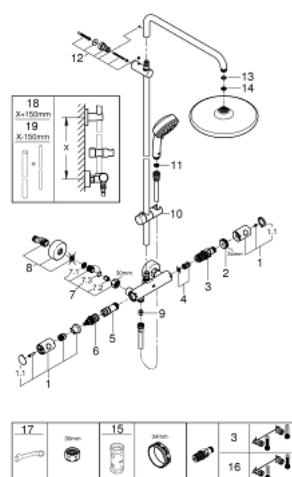

26 670 000 TEMPESTA COSMOPOLITAN SYSTEM 250 SISTEM DUȘ CU TERMOSTAT PENTRU MONTARE PE PERETE

PIESE DE SCHIMB

- 1: Mâner din metal 1/2" (Order-nr. 47984000)
 - 1.1: Capac de acoperire (Order-nr. 6458500M)
 - 2: inel de fixare (Order-nr. 47743000)
 - 3: Cartuș termostatic compact 1/2" (Order-nr. 47439000)
 - 4: Amortizor (Order-nr. 47398000)
 - 5: Debit apă (Order-nr. 47751000)
 - 6: Comutator (Order-nr. 12433000)
 - 7: Ventil de reținere (Order-nr. 47189000)
 - 7.1: Filtru impurități (Order-nr. 0726400M)
 - 7.2: Ventil de reținere (Order-nr. 08565000)
 - 7.3: Garnitură inelară Ø17 x Ø2 (Order-nr. 0305500M)
 - 8: Conexiuni excentrice (Order-nr. 12662000)
 - 9: Ventil de reținere (Order-nr. 08565000)
 - 10: Piesă glisantă (Order-nr. 12140000)
 - 11: Filtru impuritati (Order-nr. 0700200M)
 - 12: Suport pentru bară de duș (Order-nr. 48423000)
 - 13: Fibra de etanșare cu diametrul de Ø18,5 x Ø12 x 2 (Order-nr. 0138900M)
 - 14: Filtru impuritati (Order-nr. 48007000)
 - 15: Cheie tubulară (Order-nr. 19332000)*
 - 16: GROHE TurboStat cartridge 1/2" (Order-nr. 47175000)*
 - 17: piuliță specială (Order-nr. 19377000)*
 - 18: Țeavă de duș pentru instalare retrofit (Order-nr. 48053000)*
 - 19: Țeavă de duș pentru instalare retrofit (Order-nr. 48054000)*
- * Optional accessories